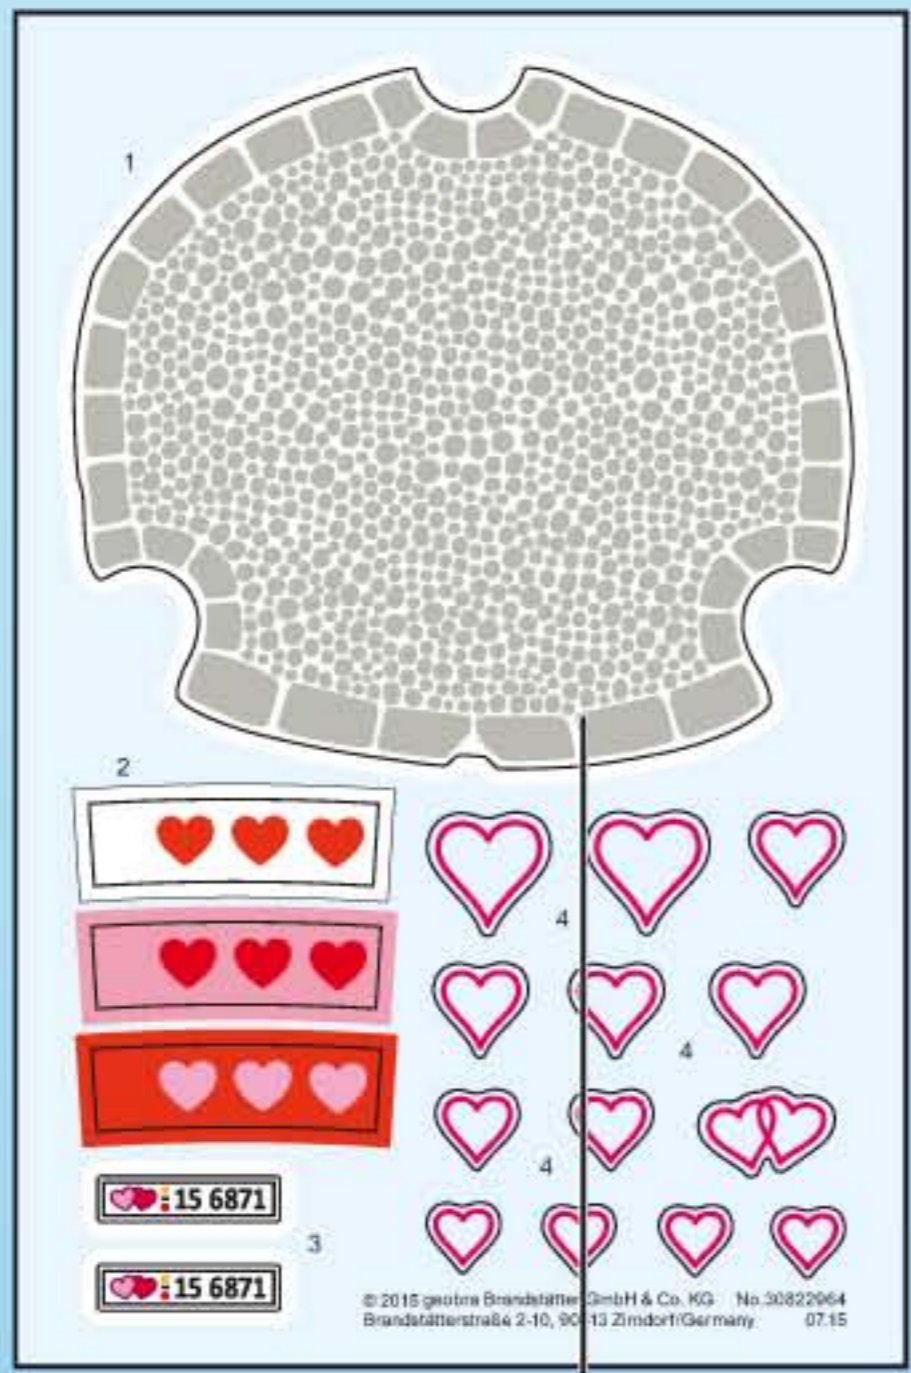

1

2

3

4

1

3

4

5

① 3x

②  30 28 6990

②  30 28 7020

1 

2 

3 

4 

© 2015 geobra Brandstätter GmbH & Co. KG No. 30822964  
Brandstätterstraße 2-10, 90513 Zirndorf/Germany 07.15