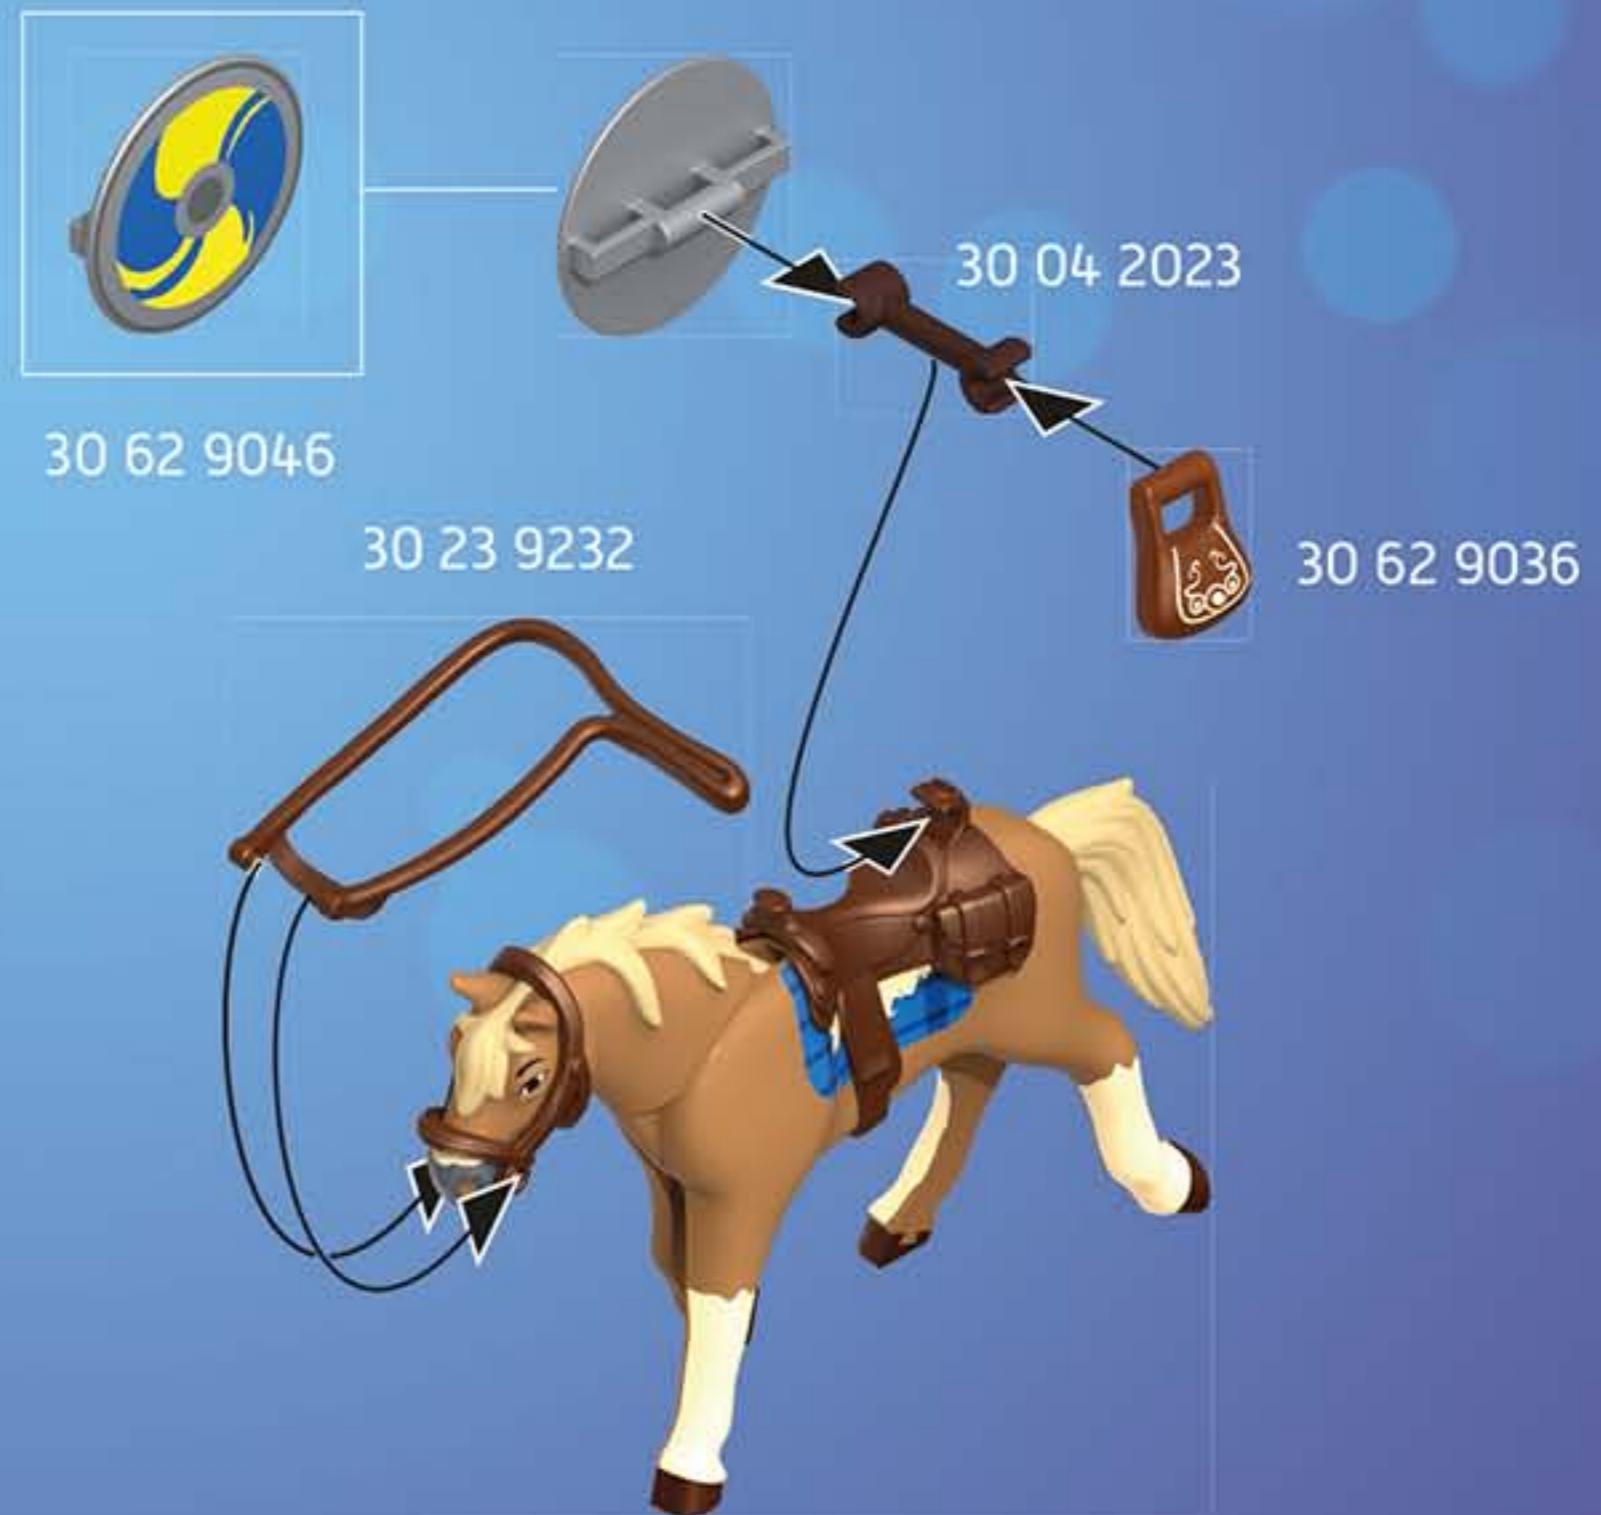

STORY

HISTOIRE

Lorsque son jeune frère Charlie disparaît soudainement dans l'univers magique et animé de l'univers PLAYMOBIL, Marla doit se lancer dans l'aventure de sa vie pour le ramener à la maison. Au cours de son incroyable voyage à travers de nouveaux mondes passionnants, Marla rencontre des compagnons très différents, étranges et héroïques, parmi lesquels Del, le propriétaire déjanté d'un Food Truck, Rex Dasher, l'intrépide et charmant agent secret, un robot fidèle et adorable, une fée aussi drôle que bienveillante, et bien d'autres personnages. Au cours de leur aventure spectaculaire, Marla et Charlie réalisent qu'on peut tout faire dans la vie si on croit en soi!

.....

Cuando su hermano menor Charlie desaparece repentinamente en el mágico y animado universo de universo de PLAYMOBIL, Marla debe embarcarse en la aventura de su vida para traerlo de vuelta a casa. En su increíble viaje a través de nuevos mundos apasionantes, Marla conoce a compañeros de viaje muy diferentes, singulares y heroicos: el loco dueño del camión de comida Del, el intrépido y encantador agente secreto Rex Dasher, un robot fiel y adorable, un hada divertida y bondadosa, y muchos otros más. Durante su espectacular aventura, ¡Marla y Charlie se dan cuenta de que puedes hacer cualquier cosa en la vida si crees en ti mismo!

HISTORIA

REX DASHER

CHARLIE

DEL

MARLA

ROBOTITRON

1

WARNING:
CHOKING HAZARD
Small parts. Not for children under 3 years.
"Ne concerne que les USA"

2

30 07 9320

30 67 7400

30 24 5590

30 62 9026

30 08 8300

30 02 6012

30 14 2152